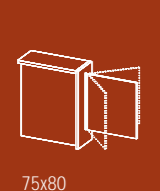

RECEPTION CON ANGOLO INTERNO PER MOBILI  
RECEPTION WITH INTERNAL ANGLE FOR WALL UNITS

RECEPTION CON ANGOLO INTERNO PER SCRIVANIE  
RECEPTION WITH INTERNAL ANGLE FOR DESKS

80-100-120-140-160-180  
x40x112

86-129-172-215  
x40x112

96x96x112

82x82x112

96x96x112

96x96x112

82x82x112

96x96x112

92x92x112

40x112

75x40

75x80

80-120x40x73

- A - faggio
- B - ciliegio
- C - noce castiglia
- D - grigio
- E - alluminio

- A - beech
- B - cherry
- C - castiglia walnut
- D - grey
- E - aluminium

Printed in Italy by Linea Grafica art