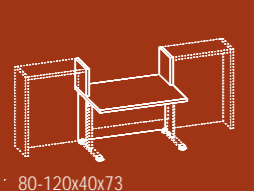

RECEPTION CON ANGOLO INTERNO PER MOBILI  
RECEPTION WITH INTERNAL ANGLE FOR WALL UNITS

RECEPTION CON ANGOLO INTERNO PER SCRIVANIE  
RECEPTION WITH INTERNAL ANGLE FOR DESKS

80-100-120-140-160-180  
x40x112

86-129-172-215  
x40x112

96x96x112

82x82x112

96x96x112

96x96x112

82x82x112

96x96x112

92x92x112

40x112

75x40

75x80

80-120x40x73

- A - faggio
- B - ciliegio
- C - noce castiglia
- D - grigio
- E - alluminio

- A - beech
- B - cherry
- C - castiglia walnut
- D - grey
- E - aluminium

Printed in Italy by Linea Grafica art