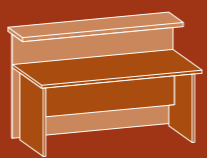

RECEPTION CON ANGOLO INTERNO PER MOBILI  
RECEPTION WITH INTERNAL ANGLE FOR WALL UNITS

RECEPTION CON ANGOLO INTERNO PER SCRIVANIE  
RECEPTION WITH INTERNAL ANGLE FOR DESKS

80-100-120-140-160-180  
x40x112

86-129-172-215  
x40x112

96x96x112

82x82x112

96x96x112

96x96x112

82x82x112

96x96x112

92x92x112

40x112

75x40

75x80

80-120x40x73

- A - faggio
- B - ciliegio
- C - noce castiglia
- D - grigio
- E - alluminio

- A - beech
- B - cherry
- C - castiglia walnut
- D - grey
- E - aluminium

Printed in Italy by Linea Grafica art