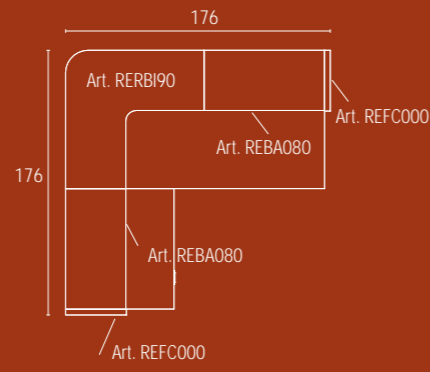

RECEPTION CON ANGOLO INTERNO PER MOBILI  
RECEPTION WITH INTERNAL ANGLE FOR WALL UNITS

RECEPTION CON ANGOLO INTERNO PER SCRIVANIE  
RECEPTION WITH INTERNAL ANGLE FOR DESKS

80-100-120-140-160-180  
x40x112

86-129-172-215  
x40x112

96x96x112

82x82x112

96x96x112

96x96x112

82x82x112

96x96x112

92x92x112

40x112

75x40

75x80

80-120x40x73

- A - faggio
- B - ciliegio
- C - noce castiglia
- D - grigio
- E - alluminio

- A - beech
- B - cherry
- C - castiglia walnut
- D - grey
- E - aluminium

Printed in Italy by Linea Grafica art