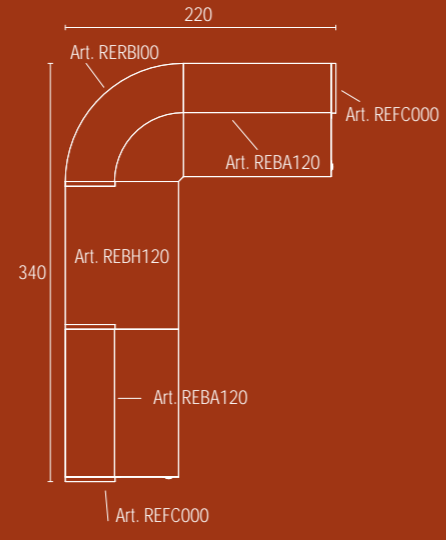

RECEPTION CON ANGOLO INTERNO PER MOBILI  
RECEPTION WITH INTERNAL ANGLE FOR WALL UNITS

RECEPTION CON ANGOLO INTERNO PER SCRIVANIE  
RECEPTION WITH INTERNAL ANGLE FOR DESKS

80-100-120-140-160-180  
x40x112

86-129-172-215  
x40x112

96x96x112

82x82x112

96x96x112

96x96x112

82x82x112

96x96x112

92x92x112

40x112

75x40

75x80

80-120x40x73

- A - faggio
- B - ciliegio
- C - noce castiglia
- D - grigio
- E - alluminio

- A - beech
- B - cherry
- C - castiglia walnut
- D - grey
- E - aluminium

Printed in Italy by Linea Grafica art