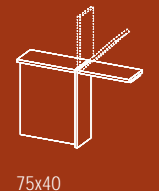

RECEPTION CON ANGOLO INTERNO PER MOBILI  
RECEPTION WITH INTERNAL ANGLE FOR WALL UNITS

RECEPTION CON ANGOLO INTERNO PER SCRIVANIE  
RECEPTION WITH INTERNAL ANGLE FOR DESKS

80-100-120-140-160-180  
x40x112

86-129-172-215  
x40x112

96x96x112

82x82x112

96x96x112

96x96x112

82x82x112

96x96x112

92x92x112

40x112

75x40

75x80

80-120x40x73

- A - faggio
- B - ciliegio
- C - noce castiglia
- D - grigio
- E - alluminio

- A - beech
- B - cherry
- C - castiglia walnut
- D - grey
- E - aluminium

Printed in Italy by Linea Grafica art