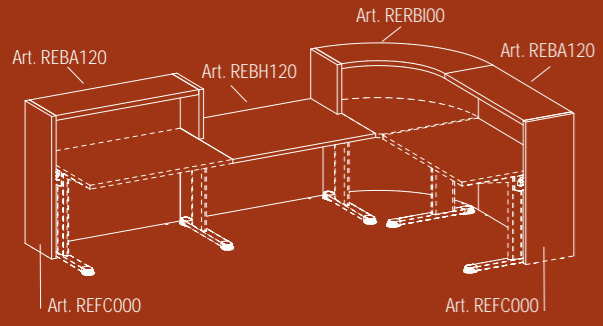

RECEPTION CON ANGOLO INTERNO PER MOBILI  
RECEPTION WITH INTERNAL ANGLE FOR WALL UNITS

RECEPTION CON ANGOLO INTERNO PER SCRIVANIE  
RECEPTION WITH INTERNAL ANGLE FOR DESKS

80-100-120-140-160-180  
x40x112

86-129-172-215  
x40x112

96x96x112

82x82x112

96x96x112

96x96x112

82x82x112

96x96x112

92x92x112

40x112

75x40

75x80

80-120x40x73

- A - faggio
- B - ciliegio
- C - noce castiglia
- D - grigio
- E - alluminio

- A - beech
- B - cherry
- C - castiglia walnut
- D - grey
- E - aluminium

Printed in Italy by Linea Grafica art