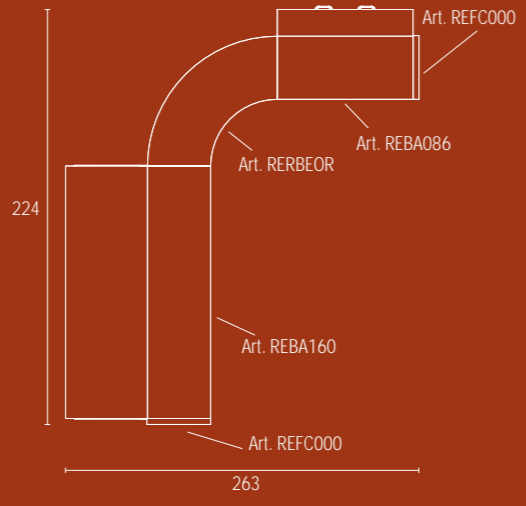

RECEPTION CON ANGOLO INTERNO PER MOBILI  
RECEPTION WITH INTERNAL ANGLE FOR WALL UNITS

RECEPTION CON ANGOLO INTERNO PER SCRIVANIE  
RECEPTION WITH INTERNAL ANGLE FOR DESKS

80-100-120-140-160-180  
x40x112

86-129-172-215  
x40x112

96x96x112

82x82x112

96x96x112

96x96x112

82x82x112

96x96x112

92x92x112

40x112

75x40

75x80

80-120x40x73

- A - faggio
- B - ciliegio
- C - noce castiglia
- D - grigio
- E - alluminio

- A - beech
- B - cherry
- C - castiglia walnut
- D - grey
- E - aluminium

Printed in Italy by Linea Grafica art